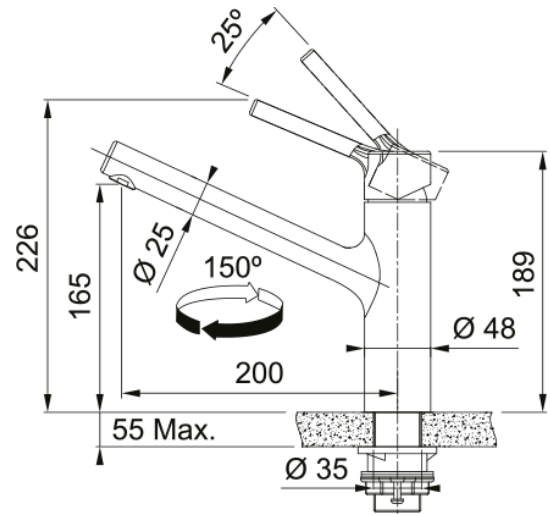

# TAROS FENETRE ESCAMOTABLE FENETRE | 115.0596.381

Mitigeur, TAROS solution fenêtre extractible bec, en inox. durable, élégant et facile à entretenir. Sa fonction escamotable, vous permettra d'aérer votre cuisine en toute tranquillité.

## Information produit

Version bec	Bec haut
Couleur	Inox
Matériau	Inox 304

## Dimensions

Hauteur	226.0
Diamètre de perçage	35 mm
Diamètre de cartouche	35 mm

## Installation

Type de fixation	Fixation intégrée
Raccordement tuyau flexible	3/8"
Longueur tuyau d'alimentation	800 mm