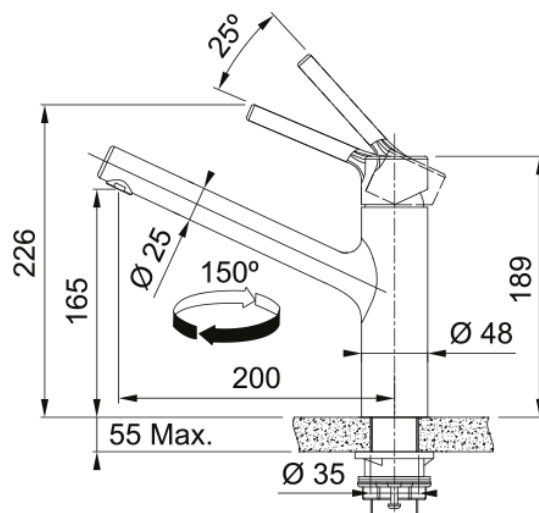

## TAROS NEO BEC | 115.0596.320

Mitigeur, TAROS NEO bec, en inox. Durable, élégant et facile à entretenir. Grâce à son design fluide, faites la différence dans votre cuisine.

### Dimensions

Hauteur	226.0
Diamètre de perçage	35 mm
Diamètre de cartouche	35 mm

### Installation

Type de fixation	Fixation intégrée
Raccordement tuyau flexible	3/8"
Longueur tuyau d'alimentation	600 mm

### Spécifications produit

Pression	Haute pression
Type de bec	Bec
Position du levier de commande	Levier de commande haut
Rotation du bec	150°
Débit d'eau mélangée: 3 bars	14.65