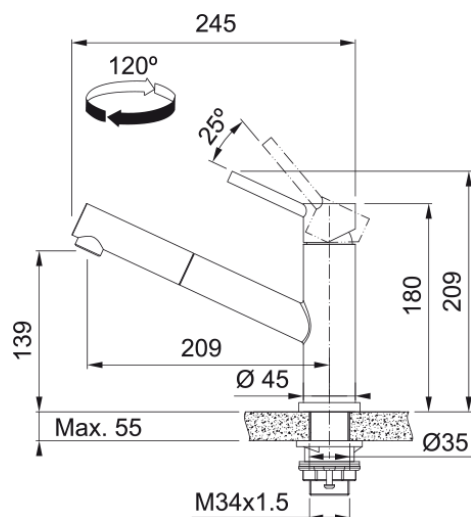

ORBIT DOUCHETTE 1 JET | 115.0569.461

Mitigeur, ORBIT douchette mono-jet, en inox. Durable, élégant et facile à entretenir. La fonction douchette facilite le rinçage en atteignant toutes les parties de l'évier.

Information produit

Version bec	Bec medium
Couleur	Inox
Matériau	Inox 304
Matériau du flexible	Nylon gris
Matériau de la douchette	Inox

Dimensions

Hauteur	209.0
Diamètre de perçage	35 mm
Diamètre de cartouche	35 mm

Installation

Type de fixation	Fixation intégrée
Raccordement tuyau flexible	3/8"
Longueur tuyau d'alimentation	450 mm

Spécifications produit

Pression	Haute pression
Type de bec	Douchette monojet
Position du levier de commande	Levier de commande haut
Rotation du bec	120°
Débit d'eau mélangée: 3 bars	9.8