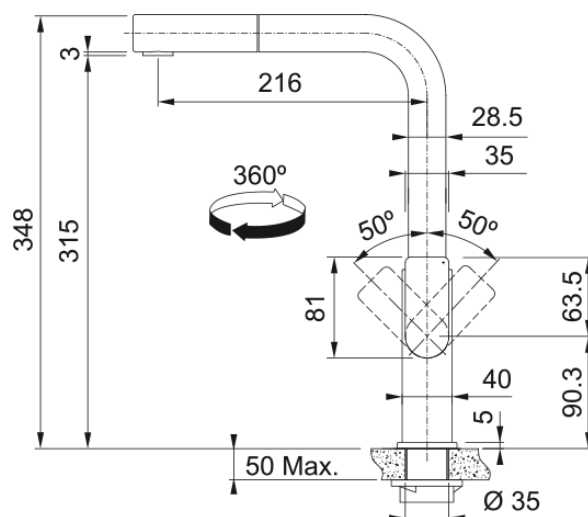

MYTHOS DOUCHETTE 1 JET | 115.0547.853

L'exécution des robinets Mythos est aussi brillante que l'idée sur laquelle ils sont basés : une conception et une technologie de pointe.

Leur hauteur et la position latérale du levier vous permettent de remplir facilement les casseroles et les poêles, tandis que le brise-jet aérateur Neoperl® réduit les éclaboussures d'eau. Même si elles ont été créées pour une utilisation et des performances quotidiennes, ces pièces constituent un excellent investissement pour l'avenir, grâce à leur conception et leur ingénierie solides et durables et à l'utilisation exclusive d'un acier de haute qualité. Ainsi, si vos invités vous demandent quelle est l'œuvre d'art qui trône dans votre cuisine, vous pouvez dire avec fierté qu'il s'agit d'un Mythos original de Franke.

Information produit

Version bec	En forme de L
Couleur	Inox
Matériau	Inox 304
Matériau du flexible	Nylon noir
Matériau de la douchette	Inox

Dimensions

Hauteur	348,0
Diamètre de perçage	35 mm
Diamètre de cartouche	35 mm

Installation

Type de fixation	Fixation intégrée
Raccordement tuyau flexible	3/8"
Longueur tuyau d'alimentation	600 mm

Spécifications produit

Pression	Haute pression
Type de bec	Douchette monojet
Position du levier de commande	Levier de commande latéral
Rotation du bec	360°
Débit d'eau mélangée: 3 bars	8,3

Description du produit

Marque	Franke
Famille de produit	Mythos
Gamme	Mythos