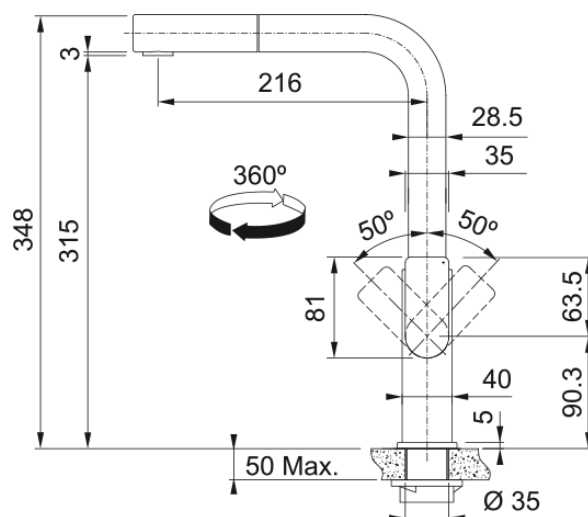

MYTHOS DOUCHETTE 1 JET | 115.0547.853

L'exécution des robinets Mythos est aussi brillante que l'idée sur laquelle ils sont basés : une conception et une technologie de pointe.

Leur hauteur et la position latérale du levier vous permettent de remplir facilement les casseroles et les poêles, tandis que le brise-jet aérateur Neoperl® réduit les éclaboussures d'eau. Même si elles ont été créées pour une utilisation et des performances quotidiennes, ces pièces constituent un excellent investissement pour l'avenir, grâce à leur conception et leur ingénierie solides et durables et à l'utilisation exclusive d'un acier de haute qualité. Ainsi, si vos invités vous demandent quelle est l'œuvre d'art qui trône dans votre cuisine, vous pouvez dire avec fierté qu'il s'agit d'un Mythos original de Franke.

Information produit

| | |
|--------------------------|---------------|
| Version bec | En forme de L |
| Couleur | Inox |
| Matériau | Inox 304 |
| Matériau du flexible | Nylon noir |
| Matériau de la douchette | Inox |

Dimensions

| | |
|-----------------------|-------|
| Hauteur | 348,0 |
| Diamètre de perçage | 35 mm |
| Diamètre de cartouche | 35 mm |

Installation

| | |
|-------------------------------|-------------------|
| Type de fixation | Fixation intégrée |
| Raccordement tuyau flexible | 3/8" |
| Longueur tuyau d'alimentation | 600 mm |

Spécifications produit

| | |
|--------------------------------|----------------------------|
| Pression | Haute pression |
| Type de bec | Douchette monojet |
| Position du levier de commande | Levier de commande latéral |
| Rotation du bec | 360° |
| Débit d'eau mélangée: 3 bars | 8,3 |