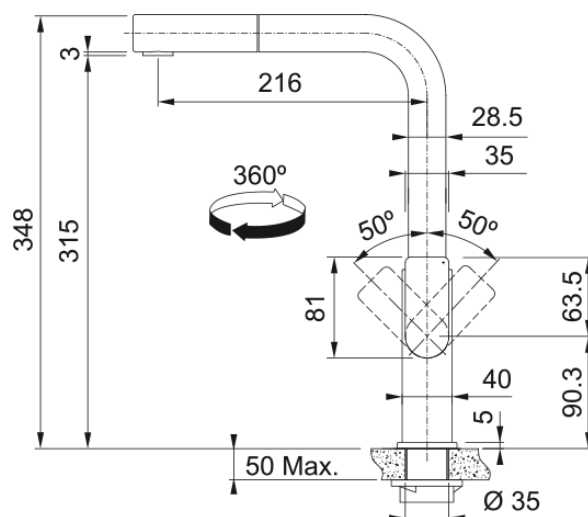

MYTHOS DOUCHETTE 1 JET | 115.0547.853

L'exécution des robinets Mythos est aussi brillante que l'idée sur laquelle ils sont basés : une conception et une technologie de pointe.

Leur hauteur et la position latérale du levier vous permettent de remplir facilement les casseroles et les poêles, tandis que le brise-jet aérateur Neoperl® réduit les éclaboussures d'eau. Même si elles ont été créées pour une utilisation et des performances quotidiennes, ces pièces constituent un excellent investissement pour l'avenir, grâce à leur conception et leur ingénierie solides et durables et à l'utilisation exclusive d'un acier de haute qualité. Ainsi, si vos invités vous demandent quelle est l'œuvre d'art qui trône dans votre cuisine, vous pouvez dire avec fierté qu'il s'agit d'un Mythos original de Franke.

Information produit

Version bec	En forme de L
Couleur	Inox
Matériau	Inox 304
Matériau du flexible	Nylon noir
Matériau de la douchette	Inox

Dimensions

Hauteur	348,0
Diamètre de perçage	35 mm
Diamètre de cartouche	35 mm

Installation

Type de fixation	Fixation intégrée
Raccordement tuyau flexible	3/8"
Longueur tuyau d'alimentation	600 mm

Spécifications produit

Pression	Haute pression
Type de bec	Douchette monojet
Position du levier de commande	Levier de commande latéral
Rotation du bec	360°
Débit d'eau mélangée: 3 bars	8,3