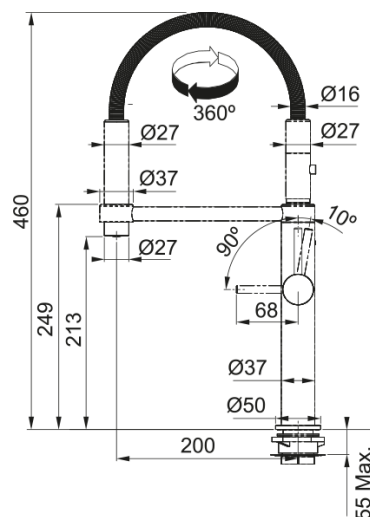

PESCARA 360 SEMI PRO DOUCHETTE 2 JETS | 115.0545.136

Mitigeur, PESCARA semi-pro à douchette double jet , en noir mat. Cette couleur qui apporte une touche d'élégance et d'originalité. La fonction douchette composée d'un jet de pulvérisation et un jet plus doux et plus large. Vous aurez l'équipement de qualité professionnelle parfait pour votre cuisine.

Information produit

Version bec	Semi-professionnel
Couleur	Noir mat
Matériau	Laiton
Matériau du flexible	Métal
Matériau de la douchette	Laiton

Dimensions

Hauteur	460.0
Diamètre de perçage	35 mm
Diamètre de cartouche	28 mm

Installation

Type de fixation	Fixation intégrée
Raccordement tuyau flexible	3/8"
Longueur tuyau d'alimentation	450 mm

Spécifications produit

Pression	Haute pression
Type de bec	Douchette double jets
Position du levier de commande	Levier de commande latéral
Rotation du bec	360°
Débit d'eau mélangée: 3 bars	9.7