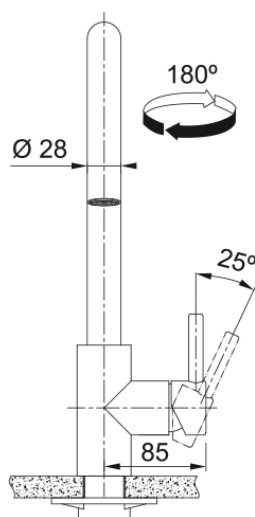

EOS NEO U DOUCHETTE 2 JETS | 115.0529.207

Mitigeur, EOS NEO U douchette double-jet, en inox. Durable, élégant et facile à entretenir. La fonction douchette double-jet composée d'un jet de pulvérisation et un jet plus doux et plus large. Vous disposez de l'outil idéal pour un rinçage et nettoyage complet et efficace.

Information produit

Version bec	En forme de U
Couleur	Inox
Matériau	Inox 304
Matériau du flexible	Nylon noir
Matériau de la douchette	Inox

Dimensions

Hauteur	379.0
Diamètre de perçage	35 mm
Diamètre de cartouche	35 mm

Installation

Type de fixation	Fixation intégrée
Raccordement tuyau flexible	3/8"
Longueur tuyau d'alimentation	450 mm

Spécifications produit

Pression	Haute pression
Type de bec	Douchette double jets
Position du levier de commande	Levier de commande latéral
Rotation du bec	180°
Débit d'eau mélangée: 3 bars	9.1