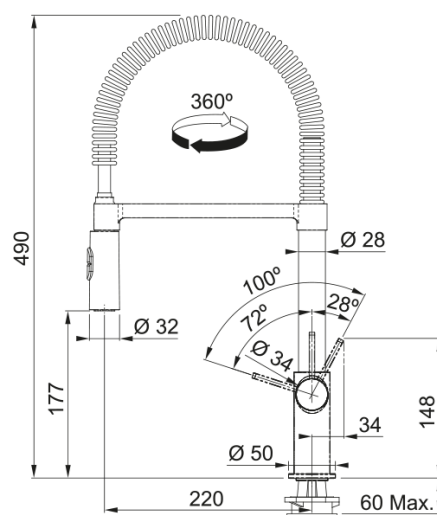

FOX SEMI PRO DOUCHETTE 2 JETS | 115.0486.993

Mitigeur, FOX PRO semi-pro à douchette double jet , en laiton. Son fini brillant, un choix de style et de durabilité. La fonction douchette composée d'un jet de pulvérisation et un jet plus doux et plus large. Vous aurez l'équipement de qualité professionnelle parfait pour votre cuisine.

Information produit

Version bec	Semi-professionnel
Couleur	Chrome
Matériau	Laiton
Matériau du flexible	Métal
Matériau de la douchette	Plastique

Dimensions

Hauteur	490.0
Diamètre de perçage	35 mm
Diamètre de cartouche	28 mm

Installation

Type de fixation	1 Tige fileté
Raccordement tuyau flexible	3/8"
Longueur tuyau d'alimentation	450 mm

Spécifications produit

Pression	Haute pression
Type de bec	Douchette double jets
Position du levier de commande	Levier de commande latéral
Rotation du bec	360°