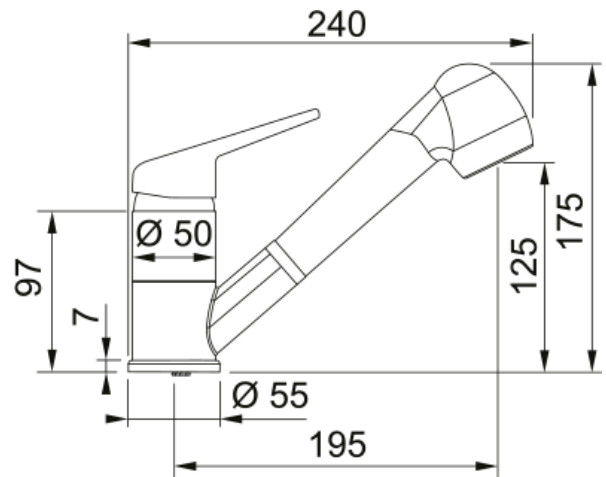

NOVARA PLUS DOUCHETTE 2 JETS | 115.0470.669

Mitigeur, NOVARA PLUS douchette double-jet, en blanc. Son fini brillant, un choix de style et de durabilité. La fonction douchette double-jet composée d'un jet de pulvérisation et un jet plus doux et plus large. Vous disposez de l'outil idéal pour un rinçage et nettoyage complet et efficace.

Information produit

Version bec	Bec bas
Couleur	Blanc artic
Matériau	Laiton
Matériau du flexible	Nylon gris
Matériau de la douchette	Plastique

Dimensions

Hauteur	175.0
Diamètre de perçage	35 mm
Diamètre de cartouche	40 mm

Installation

Type de fixation	1 Tige filetée
Raccordement tuyau flexible	3/8"
Longueur tuyau d'alimentation	450 mm

Spécifications produit

Pression	Haute pression
Type de bec	Douchette double jets
Position du levier de commande	Levier de commande haut
Rotation du bec	120°
Débit d'eau mélangée: 3 bars	10.5