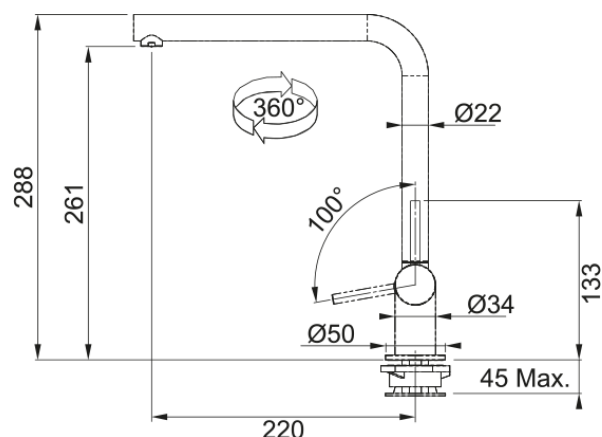

NEPTUNE STYLE RABATTABLE BEC | 115.0263.158

Mitigeur, NEPTUNE solution fenêtre bec, en laiton. Son fini brillant, un choix de style et de durabilité. Sa fonction rabattable, vous permettra d'aérer votre cuisine en toute tranquillité.

Information produit

Version bec	En forme de L
Couleur	Chrome
Matériau	Laiton
Matériau du flexible	Métal
Matériau de la douchette	Laiton

Dimensions

Hauteur	288.0
Diamètre de perçage	35 mm
Diamètre de cartouche	28 mm

Installation

Type de fixation	1 Tige fileté
Raccordement tuyau flexible	3/8"
Longueur tuyau d'alimentation	450 mm

Spécifications produit

Pression	Haute pression
Type de bec	Bec - Solution fenêtre
Position du levier de commande	Levier de commande latéral
Rotation du bec	360°
Débit d'eau mélangée: 3 bars	8.15

Description du produit

Marque	Franke
Famille de produit	Maris
Gamme	Neptune Style

Caractéristiques produit

Cartouche ECO	Oui
Type de l'aérateur	Honeycomb