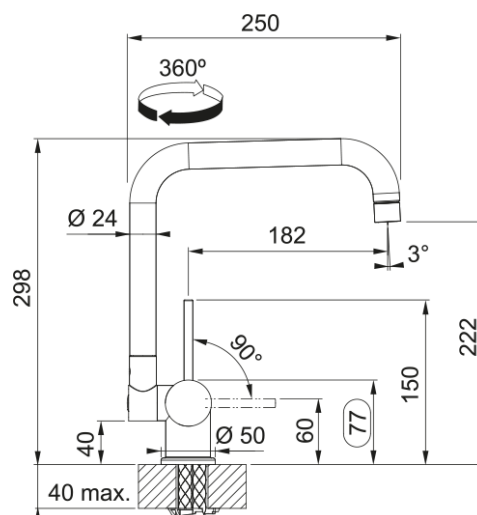

WINDOW BEC CHROME | 115.0081.482

rob WINDOW mitigeurs, chromé, à bec orientable et rabattable, "FRANKE"

Information produit

| | |
|-------------|---------------|
| Version bec | En forme de U |
| Couleur | Chrome |
| Matériau | Laiton |

Dimensions

| | |
|-----------------------|-------|
| Hauteur | 280.0 |
| Diamètre de perçage | 35 mm |
| Diamètre de cartouche | 35 mm |

Installation

| | |
|-------------------------------|----------------|
| Type de fixation | 1 Tige filetée |
| Raccordement tuyau flexible | 3/8" |
| Longueur tuyau d'alimentation | 450 mm |

Spécifications produit

| | |
|--------------------------------|----------------------------|
| Pression | Haute pression |
| Type de bec | Bec - Solution fenêtre |
| Position du levier de commande | Levier de commande latéral |
| Rotation du bec | 360° |