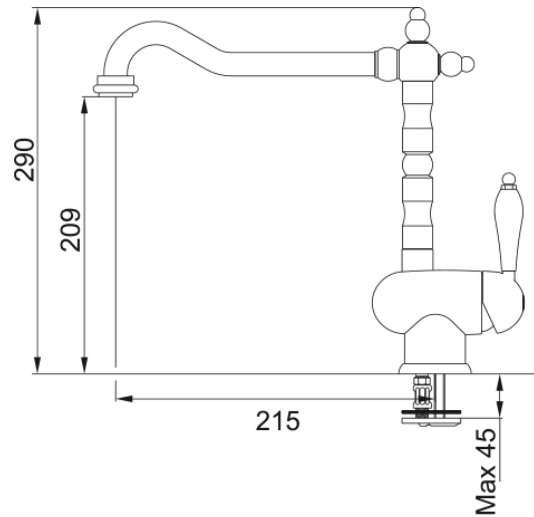

OLD ENGLAND BEC LAITON | 115.0028.205

Mitigeur OLD ENGLAND bec, en laiton de couleur laiton brossé. La touche rétro pour une cuisine vintage.

Information produit

Version bec	En forme de L
Couleur	Bronze
Matériau	Laiton

Dimensions

Hauteur	290.0
Diamètre de perçage	35 mm
Diamètre de cartouche	35 mm

Installation

Type de fixation	1 Tige fileté
Raccordement tuyau flexible	3/8"
Longueur tuyau d'alimentation	450 mm

Spécifications produit

Pression	Haute pression
Type de bec	Bec
Position du levier de commande	Levier de commande latéral
Rotation du bec	360°
Débit d'eau mélangée: 3 bars	15.5

Description du produit

Marque	Franke
Famille de produit	Smart
Gamme	Old England