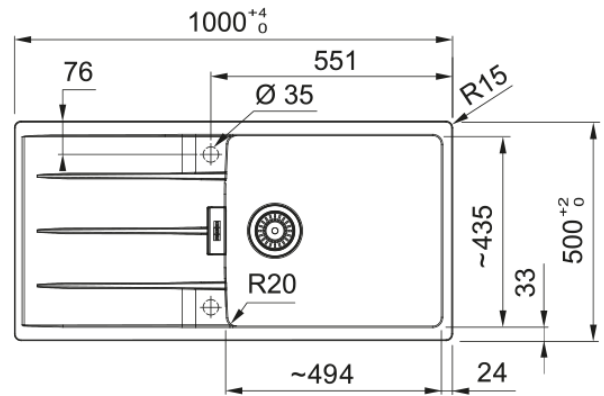

CENTRO CNG 611-XL | 114.0714.128

Evier CENTRO, CNG 611-XL Gris Ardoise, à encastrer 1000x500 mm. Sa matière Fraganite résiste aux rayures, aux chocs et aux taches. Vidage manuel, Trop plein design inox avec sa bonde. Tous ces accessoires qui permettent une installation en toute tranquillité.

Information produit

Type d'évier	Evier
Matériau	Fragranite
Nombre de cuves	1
Couleur	Gris ardoise mat
Finition	Aucun

Dimensions

Dimensions évier: longueur	1000.0
Dimensions évier: largeur	500.0
Grande cuve : longueur	494.0
Grande cuve : largeur	435.0
Grande cuve : profondeur	200.0
Longueur découpe	980.0
Largeur encart de découpe	480.0

Installation

Caisson	60 cm
---------	-------

Spécifications produit

Type d'installation	A encastrer
Type de bonde	90mm
Position égouttoir	Egouttoir réversible
Bassin 1 : rail accessoires	Non
Compatibilité Active Twist	Oui
Aide à l'installation	Sac de pinces