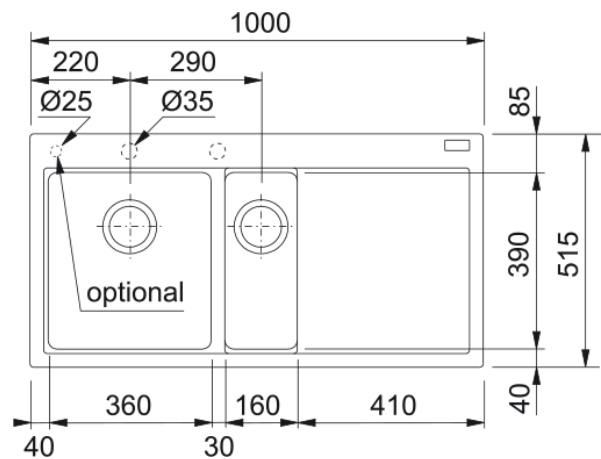

# MYTHOS MTG 651-100 EGOUTTOIR DROITE | 114.0714.002

Evier MYTHOS, MTG 651-100 Gris Ardoise, à encastrer 1000x515 mm. Egouttoir à droite. Sa matière Fraganite résiste aux rayures, aux chocs et aux taches. Vidage automatique, Trop-plein discret, Bouton rotatif inox. Tous ces accessoires qui permettent une installation en toute tranquillité.

## Dimensions

|                            |        |
|----------------------------|--------|
| Dimensions évier: longueur | 1000.0 |
| Dimensions évier: largeur  | 515.0  |
| Grande cuve : longueur     | 360.0  |
| Grande cuve : largeur      | 390.0  |
| Grande cuve : profondeur   | 200.0  |
| Petite cuve: longueur      | 160.0  |
| Petite cuve : largeur      | 390.0  |
| Petite cuve : profondeur   | 140.0  |
| Longueur découpe           | 980.0  |
| Largeur encart de découpe  | 495.0  |

## Installation

|         |       |
|---------|-------|
| Caisson | 60 cm |
|---------|-------|

## Spécifications produit

|                            |                    |
|----------------------------|--------------------|
| Type d'installation        | A encastrer        |
| Type de bonde              | 90mm               |
| Position égouttoir         | Egouttoir à droite |
| Compatibilité Active Twist | Oui                |