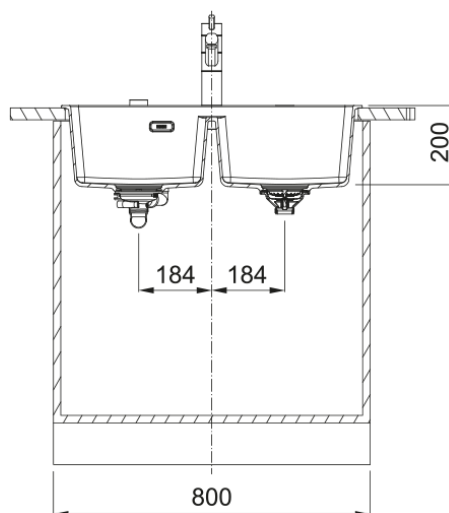

MARIS MRG 620-34-34 PLAGES ROBINETTERIE | 114.0665.296

Cuve MARIS, MRG 620-34-34 Platinum, à encastrer 760x500 mm. Sa matière Fraganite résiste aux rayures, aux chocs et aux taches. Vidage automatique, trop plein rectangulaire, avec sa bonde, tous ces accessoires qui permettent une installation en toute tranquillité.

Information produit

Type d'évier	Cuve
Matériau	Fragranite
Nombre de cuves	2
Couleur	Platinum
Finition	Aucun

Dimensions

Dimensions évier: longueur	760.0
Dimensions évier: largeur	500.0
Grande cuve : longueur	342.0
Grande cuve : largeur	398.0
Grande cuve : profondeur	200.0
Petite cuve: longueur	342.0
Petite cuve : largeur	398.0
Petite cuve : profondeur	200.0
Longueur découpe	740.0
Largeur encart de découpe	480.0

Installation

Caisson	80 cm
---------	-------

Spécifications produit

Type d'installation	A encastrer
Type de bonde	90mm
Position égouttoir	Sans égouttoir
Bassin 1 : rail accessoires	Non
Bassin 2 : rail accessoires	Non
Compatibilité Active Twist	Oui
Aide à l'installation	Fastfix