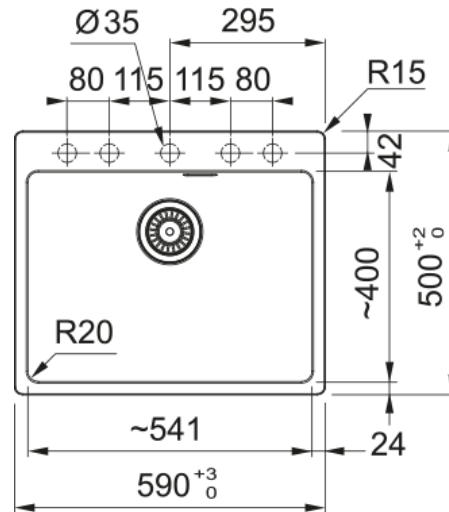

# MARIS MRG 610-54 PLAGÉ ROBINETTERIE | 114.0665.249

Cuve MARIS, MRG 610-54 Blanc, à encastrer 590x500 mm. Sa matière Fraganite résiste aux rayures, aux chocs et aux taches. Vidage automatique, trop plein rectangulaire, avec sa bonde, tous ces accessoires qui permettent une installation en toute tranquillité.

## Dimensions

Dimensions évier: longueur	590.0
Dimensions évier: largeur	500.0
Grande cuve : longueur	540.0
Grande cuve : largeur	400.0
Grande cuve : profondeur	200.0
Longueur découpe	570.0
Largeur encart de découpe	480.0