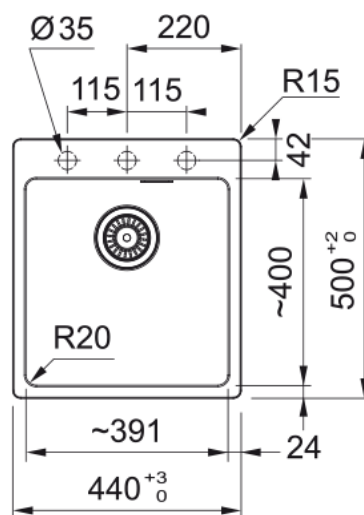

MARIS MRG 610-39 PLAGES ROBINETTERIE | 114.0665.219

Cuve MARIS, MRG 610-39 Blanc, à encastrer 440x500 mm. Sa matière Fraganite résiste aux rayures, aux chocs et aux taches. Vidage automatique, trop plein rectangulaire, avec sa bonde, tous ces accessoires qui permettent une installation en toute tranquillité.

Information produit

Type d'évier	Cuve
Matériau	Fraganite
Nombre de cuves	1
Couleur	Blanc arctic
Finition	Aucun

Dimensions

Dimensions évier: longueur	440.0
Dimensions évier: largeur	500.0
Grande cuve : longueur	390.0
Grande cuve : largeur	400.0
Grande cuve : profondeur	200.0
Longueur découpe	420.0
Largeur encart de découpe	480.0

Installation

Caisson	45 cm
---------	-------

Spécifications produit

Type d'installation	A encastrer
Type de bonde	90mm
Position égouttoir	Sans égouttoir
Bassin 1 : rail accessoires	Non
Compatibilité Active Twist	Oui