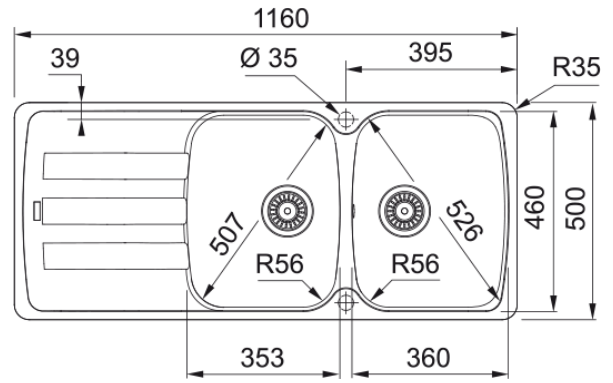

ANTEA AZG 621 | 114.0513.380

Evier ANTEA, AZG 621 Onyx, à encastrer 1160x500 mm. Sa matière Fraganite résiste aux rayures, aux chocs et aux taches. Vidage manuel, Trop plein rond avec sa bonde, tous ces accessoires qui permettent une installation en toute tranquillité.

Information produit

Type d'évier	Evier
Matériau	Fragranite
Nombre de cuves	2
Couleur	Onyx
Finition	Aucun

Dimensions

Dimensions évier: longueur	1160.0
Dimensions évier: largeur	500.0
Grande cuve : longueur	350.0
Grande cuve : largeur	460.0
Grande cuve : profondeur	210.0
Petite cuve: longueur	350.0
Petite cuve : largeur	460.0
Petite cuve : profondeur	210.0
Longueur découpe	1140.0
Largeur encart de découpe	480.0

Installation

Caisson	80 cm
---------	-------

Spécifications produit

Type d'installation	A encastrer
Type de bonde	90mm
Position égouttoir	Egouttoir réversible

Description du produit

Marque	Franke
Famille de produit	Smart
Gamme	Antea
Certificat	CE

Caractéristiques produit

Nombre d'égouttoirs	1
Produit réversible	Oui
Plage de robinetterie	Oui
Vidage inclus	Oui
Type de vidage	Manuel
Siphon inclus	Oui
Perçage robinetterie	2 trous pré-percé
Pré-perçage distributeur savon	Non