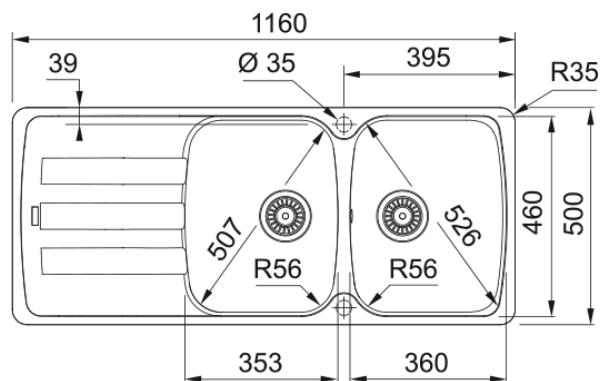

ANTEA AZG 621 | 114.0513.378

Evier ANTEA, AZG 621 Café Crème, à encastrer 1160x500 mm. Sa matière Fraganite résiste aux rayures, aux chocs et aux taches. Vidage manuel, Trop plein rond avec sa bonde, tous ces accessoires qui permettent une installation en toute tranquillité.

Information produit

Type d'évier	Evier
Matériau	Fragranite
Nombre de cuves	2
Couleur	Café crème
Finition	Aucun

Dimensions

Dimensions évier: longueur	1160.0
Dimensions évier: largeur	500.0
Grande cuve : longueur	350.0
Grande cuve : largeur	460.0
Grande cuve : profondeur	210.0
Petite cuve: longueur	350.0
Petite cuve : largeur	460.0
Petite cuve : profondeur	210.0
Longueur découpe	1140.0
Largeur encart de découpe	480.0

Installation

Caisson	80 cm
---------	-------

Spécifications produit

Type d'installation	A encastrer
Type de bonde	90mm
Position égouttoir	Egouttoir réversible

Description du produit

Marque	Franke
Famille de produit	Smart
Gamme	Antea
Certificat	CE

Caractéristiques produit

Nombre d'égouttoirs	1
Produit réversible	Oui
Plage de robinetterie	Oui
Vidage inclus	Oui
Type de vidage	Manuel
Siphon inclus	Oui
Perçage robinetterie	2 trous pré-percé
Pré-perçage distributeur savon	Non