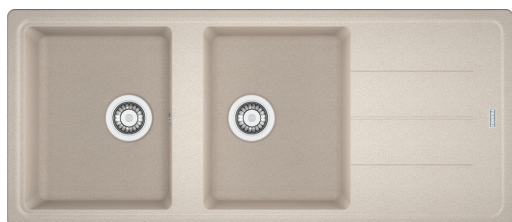

BASIS BFG 621 | 114.0280.454

Evier BASIS, BFG 621 Café Crème, à encastrer 1160x500 mm. Sa matière Fraganite résiste aux rayures, aux chocs et aux taches. Vidage manuel, Trop plein rond avec sa bonde, tous ces accessoires qui permettent une installation en toute tranquillité.

Information produit

Type d'évier	Evier
Matériau	Fraganite
Nombre de cuves	2
Couleur	Café crème
Finition	Aucun

Dimensions

Dimensions évier: longueur	1160.0
Dimensions évier: largeur	500.0
Grande cuve : longueur	340.0
Grande cuve : largeur	420.0
Grande cuve : profondeur	200.0
Petite cuve: longueur	340.0
Petite cuve : largeur	420.0
Petite cuve : profondeur	200.0
Longueur découpe	1140.0
Largeur encart de découpe	480.0

Installation

Caisson	80 cm
---------	-------

Spécifications produit

Type d'installation	A encastrer
Type de bonde	90mm
Position égouttoir	Egouttoir réversible
Compatibilité Active Twist	Oui

Description du produit