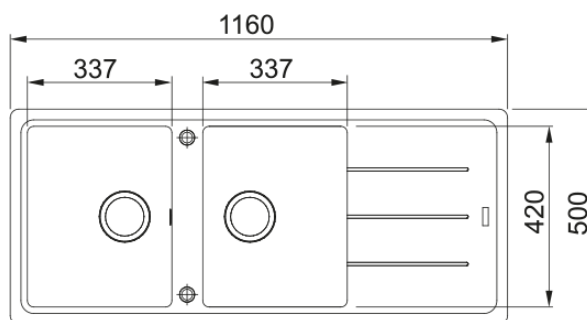

BASIS BFG 621 | 114.0280.453

Evier BASIS, BFG 621 Blanc, à encastrer 1160x500 mm. Sa matière Fraganite résiste aux rayures, aux chocs et aux taches. Vidage manuel, Trop plein rond avec sa bonde, tous ces accessoires qui permettent une installation en toute tranquillité.

Information produit

Type d'évier	Evier
Matériau	Fraganite
Nombre de cuves	2
Couleur	Blanc artic
Finition	Aucun

Dimensions

Dimensions évier: longueur	1160.0
Dimensions évier: largeur	500.0
Grande cuve : longueur	340.0
Grande cuve : largeur	420.0
Grande cuve : profondeur	200.0
Petite cuve: longueur	340.0
Petite cuve : largeur	420.0
Petite cuve : profondeur	200.0
Longueur découpe	1140.0
Largeur encart de découpe	480.0

Installation

Caisson	80 cm
---------	-------

Spécifications produit

Type d'installation	A encastrer
Type de bonde	90mm
Position égouttoir	Egouttoir réversible
Compatibilité Active Twist	Oui

Description du produit