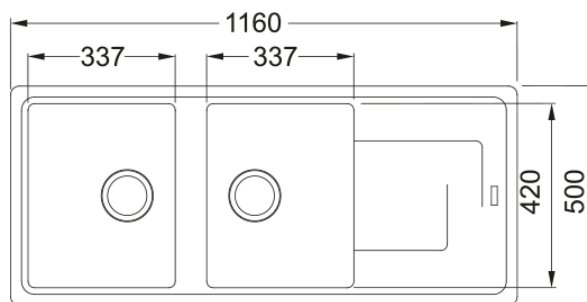

TITAN TTD 621 | 114.0278.750

Evier TITAN, TTD 621 TITAN Platinum, à encastrer 1160x500 mm. Sa matière Tectonite avec sa surface non poreuse facilite le nettoyage et garantit une hygiène maximale. Vidage manuel, trop plein rond avec sa bonde, tous ces accessoires qui permettent une installation en toute tranquillité.

Information produit

Type d'évier	Evier
Matériau	Tectonite
Nombre de cuves	2
Couleur	Stone
Finition	Aucun

Dimensions

Dimensions évier: longueur	1160.0
Dimensions évier: largeur	500.0
Grande cuve : longueur	420.0
Grande cuve : largeur	337.0
Grande cuve : profondeur	200.0
Petite cuve: longueur	420.0
Petite cuve : largeur	337.0
Petite cuve : profondeur	200.0
Longueur découpe	1140.0
Largeur encart de découpe	480.0

Installation

Caisson	80 cm
---------	-------

Spécifications produit

Type d'installation	A encastrer
Type de bonde	90mm
Position égouttoir	Egouttoir réversible

Description du produit

Marque	Franke
Famille de produit	Smart
Gamme	Titan
Certificat	CE