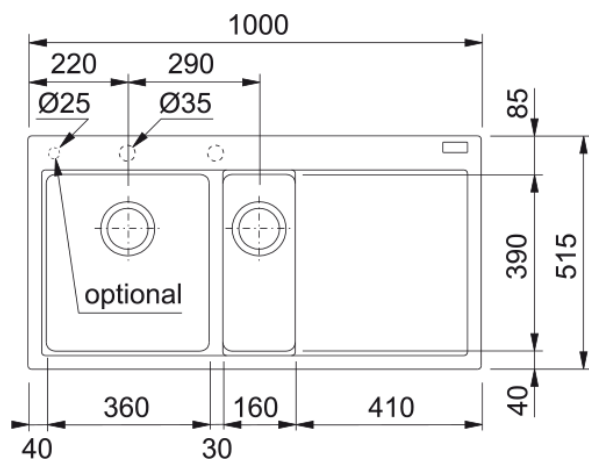

# MYTHOS MTG 651-100 EGOUTTOIR DROITE | 114.0250.841

Un design minimaliste créé par quelques lignes précises, un rayon serré et une plage de robinetterie arrière. Un évier élégant et durable.

## Dimensions

Dimensions évier: longueur	1000.0
Dimensions évier: largeur	515.0
Grande cuve : longueur	360.0
Grande cuve : largeur	390.0
Grande cuve : profondeur	200.0
Petite cuve: longueur	160.0
Petite cuve : largeur	390.0
Petite cuve : profondeur	140.0
Longueur découpe	980.0
Largeur encart de découpe	495.0

## Installation

Caisson	60 cm
---------	-------

## Spécifications produit

Type d'installation	A encastrer
Type de bonde	90mm
Position égouttoir	Egouttoir à droite
Compatibilité Active Twist	Oui