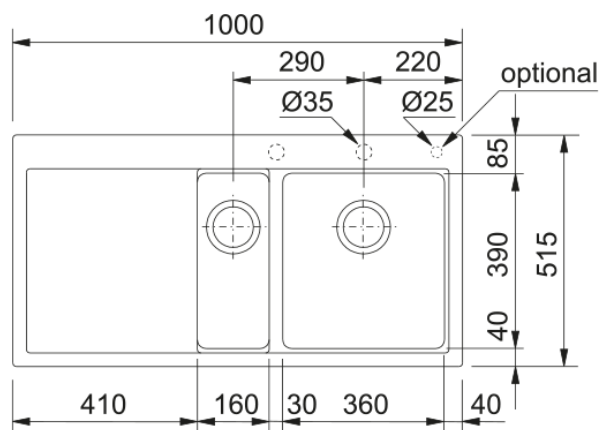

MYTHOS MTG 651-100 EGOUTTOIR GAUCHE | 114.0250.830

Un design minimaliste créé par quelques lignes précises, un rayon serré et une plage de robinetterie arrière. Un évier élégant et durable.

Information produit

Type d'évier	Evier
Matériau	Fragranite
Nombre de cuves	1,5
Couleur	Onyx
Finition	Aucun

Dimensions

Dimensions évier: longueur	1000.0
Dimensions évier: largeur	515.0
Grande cuve : longueur	360.0
Grande cuve : largeur	390.0
Grande cuve : profondeur	200.0
Petite cuve: longueur	160.0
Petite cuve : largeur	390.0
Petite cuve : profondeur	140.0
Longueur découpe	980.0
Largeur encart de découpe	495.0

Installation

Caisson	60 cm
---------	-------

Spécifications produit

Type d'installation	A encastrer
Type de bonde	90mm
Position égouttoir	Egouttoir à gauche
Compatibilité Active Twist	Oui

Description du produit