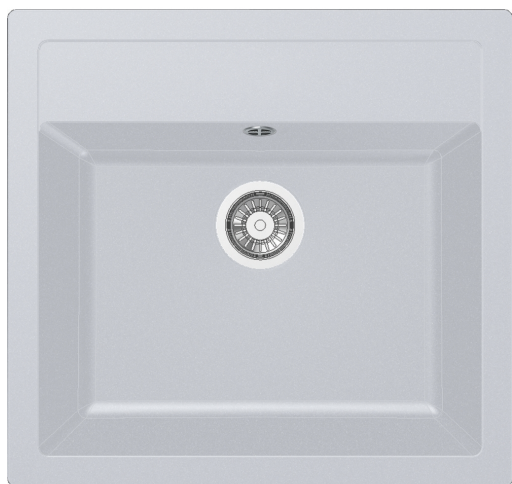

SIRIUS SID 610-56 PLAGE ROBINETTERIE | 114.0204.650

CUVES SIRIUS, SID 610-56 Blanc, à encastrer 560x530 mm. Sa matière Tectonite avec sa surface non poreuse facilite le nettoyage et garantit une hygiène maximale. Vidage manuel, trop plein rond avec sa bonde, tous ces accessoires qui permettent une installation en toute tranquillité.

Information produit

Type d'évier	Cuve
Matériau	Tectonite
Nombre de cuves	1
Couleur	Blanc artic
Finition	Aucun

Dimensions

Dimensions évier: longueur	560.0
Dimensions évier: largeur	530.0
Grande cuve : longueur	490.0
Grande cuve : largeur	370.0
Grande cuve : profondeur	200.0
Longueur découpe	544.0
Largeur encart de découpe	495.0

Installation

Caisson	60 cm
---------	-------

Spécifications produit

Type d'installation	A encastrer
Type de bonde	90mm
Position égouttoir	Sans égouttoir
Compatibilité Active Twist	Non

Description du produit