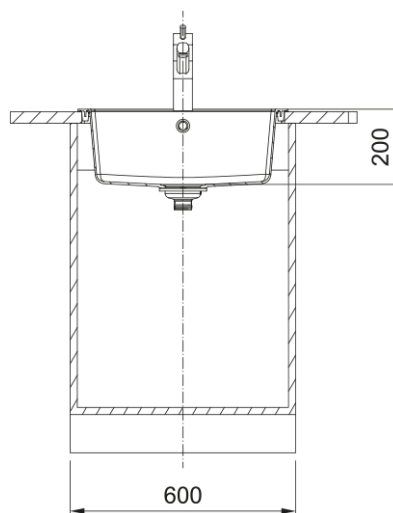

SIRIUS SID 610-56 PLAGE ROBINETTERIE | 114.0204.650

CUVES SIRIUS, SID 610-56 Blanc, à encastrer 560x530 mm. Sa matière Tectonite avec sa surface non poreuse facilite le nettoyage et garantit une hygiène maximale. Vidage manuel, trop plein rond avec sa bonde, tous ces accessoires qui permettent une installation en toute tranquillité.

Information produit

Type d'évier	Cuve
Matériau	Tectonite
Nombre de cuves	1
Couleur	Blanc artic
Finition	Aucun

Dimensions

Dimensions évier: longueur	560.0
Dimensions évier: largeur	530.0
Grande cuve : longueur	490.0
Grande cuve : largeur	370.0
Grande cuve : profondeur	200.0
Longueur découpe	544.0
Largeur encart de découpe	495.0

Installation

Caisson	60 cm
---------	-------

Spécifications produit

Type d'installation	A encastrer
Type de bonde	90mm
Position égouttoir	Sans égouttoir
Compatibilité Active Twist	Non

Description du produit