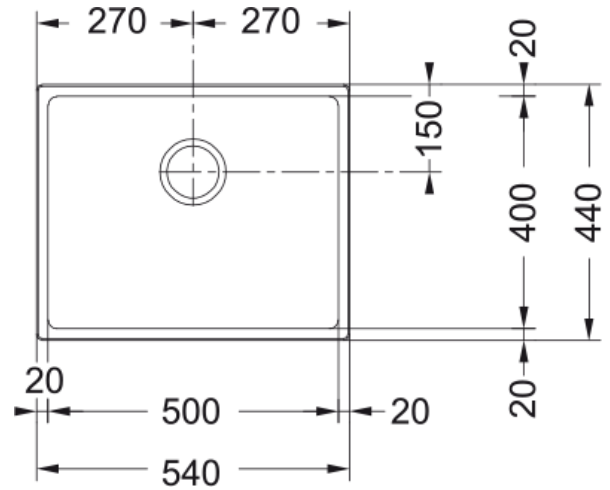

DOMUS DMD 610-54 | 114.0180.708

CUVES DOMUS, DMD 610-54 Blanc, à encastrer 540x440 mm. Sa matière Tectonite avec sa surface non poreuse facilite le nettoyage et garantit une hygiène maximale. Vidage manuel, trop plein rond avec sa bonde, tous ces accessoires qui permettent une installation en toute tranquillité.

Information produit

Type d'évier	Cuve
Matériau	Fradura
Nombre de cuves	1
Couleur	Blanc arctic
Finition	Aucun

Dimensions

Dimensions évier: longueur	540.0
Dimensions évier: largeur	440.0
Grande cuve : longueur	500.0
Grande cuve : largeur	400.0
Grande cuve : profondeur	200.0
Longueur découpe	520.0
Largeur encart de découpe	420.0

Installation

Caisson	60 cm
---------	-------

Spécifications produit

Type d'installation	A encastrer
Type de bonde	90mm
Position égouttoir	Sans égouttoir
Compatibilité Active Twist	Non

Description du produit