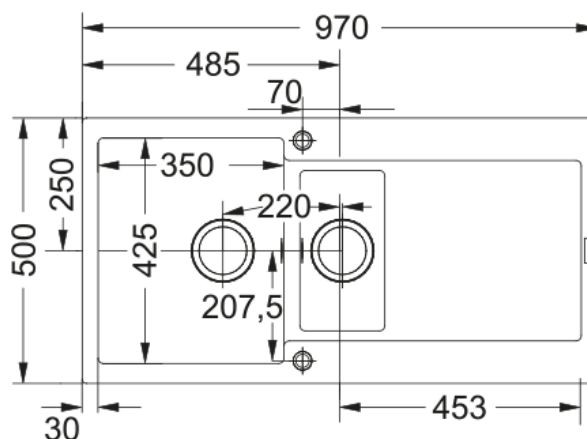

MARIS MRG 651 | 114.0152.110

Evier MARIS, MRG 651 Platinum, à encastrer 970x500 mm. Sa matière Fraganite résiste aux rayures, aux chocs et aux taches. Vidage manuel, Trop plein rond avec sa bonde, tous ces accessoires qui permettent une installation en toute tranquillité.

Information produit

Type d'évier	Evier
Matériau	Fraganite
Nombre de cuves	1,5
Couleur	Platinum
Finition	Aucun

Dimensions

Dimensions évier: longueur	970.0
Dimensions évier: largeur	500.0
Grande cuve : longueur	350.0
Grande cuve : largeur	425.0
Grande cuve : profondeur	200.0
Petite cuve: longueur	160.0
Petite cuve : largeur	302.0
Petite cuve : profondeur	130.0
Longueur découpe	950.0
Largeur encart de découpe	480.0

Installation

Caisson	60 cm
---------	-------

Spécifications produit

Type d'installation	A encastrer
Type de bonde	90mm
Position égouttoir	Egouttoir réversible
Compatibilité Active Twist	Oui

Description du produit