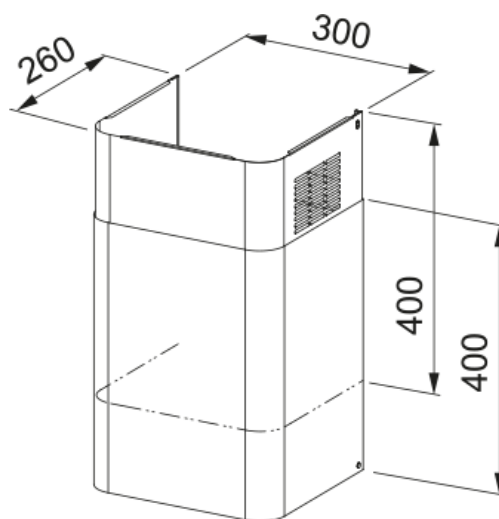

## Cheminée pour Masterpiece murale | 112.0729.975

L'élément incontournable pour mettre en évacuation votre hotte Masterpiece murale ou tout simplement pour les amoureux des hottes box. La cheminée a des angles identiques à ceux de la hotte et l'ensemble en fait un objet haut de gamme.