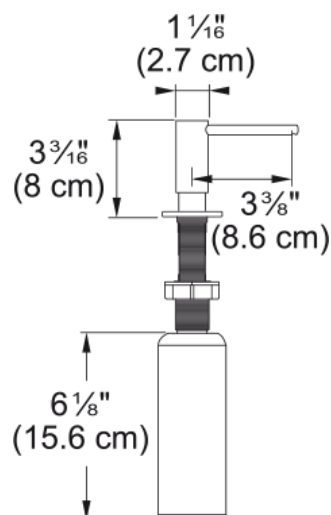

DISTRIBUTEUR DE SAVON ATLAS | 112.0717.105

Distributeur de savon, Atlas, en inox, avec un revêtement PVD reflet d'or. Une grande capacité 350 ml, ce qui évite les recharges fréquentes. Remplissage aisé par le dessus du distributeur. Son design raffiné s'adapte à tout style de cuisine.

Information produit

Matériau	Inox 316
Couleur	Reflet d'Or
Sous-catégorie	Distributeur de savon

Description du produit

Famille de produit	Mythos
Gamme	Atlas