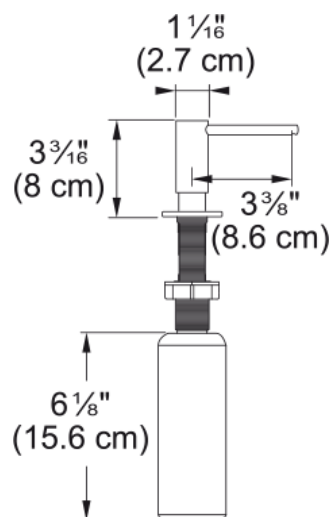

DISTRIBUTEUR DE SAVON ATLAS | 112.0717.104

Distributeur de savon, Atlas, en inox, avec un revêtement PVD cuivre. Une grande capacité 350 ml, ce qui évite les recharges fréquentes. Remplissage aisé par le dessus du distributeur. Son design raffiné s'adapte à tout style de cuisine.

Information produit

| | |
|----------------|-----------------------|
| Matériau | Inox 316 |
| Couleur | Cuivre |
| Sous-catégorie | Distributeur de savon |

Description du produit

| | |
|--------------------|--------|
| Famille de produit | Mythos |
| Gamme | Atlas |