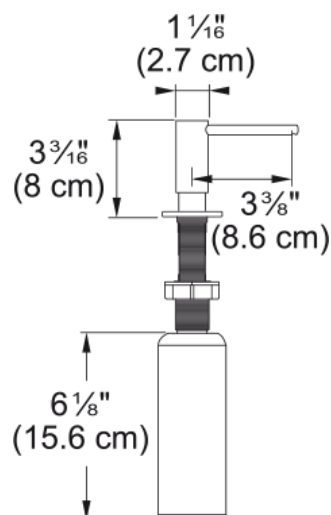

## DISTRIBUTEUR DE SAVON ATLAS | 112.0717.102

Distributeur de savon, Atlas, en inox, avec un revêtement PVD noir. Une grande capacité 350 ml, ce qui évite les recharges fréquentes. Remplissage aisé par le dessus du distributeur. Son design raffiné s'adapte à tout style de cuisine.

### Information produit

Matériau	Inox 316
Couleur	Noir industriel
Sous-catégorie	Distributeur de savon