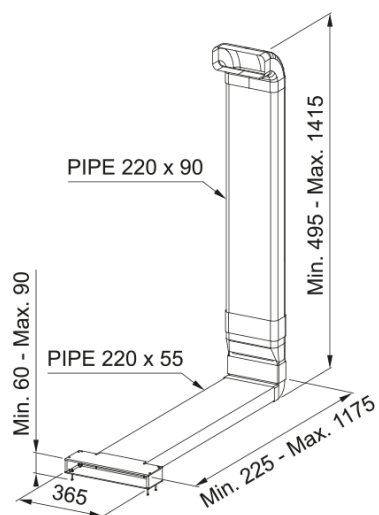

Kit recyclage dans plinthe | 112.0711.986

Kit recyclage dans plinthe composé d'un coude à 90° F RBV - 1 coude à 90° - 1 gaine de 1 m - 1 adaptateur - 1 connecteur rectangulaire - 1 connecteur RBV 125 - 1 coude RBV 125 - 1 gaine 125 1000 mm

Information produit

Matériau Plastique

Sous-catégorie Autres accessoires pour hotte

Description du produit

Famille de produit Aucun