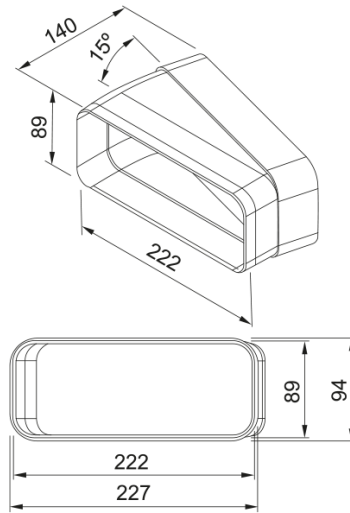

Coude horizontal 150 15° | 112.0711.908

Coude horizontal F-RBH 150 15° long 140 mm Larg 227 mm Haut 94 mm

Information produit

Matériau	Plastique
Sous-catégorie	Autres accessoires pour hotte

Description du produit