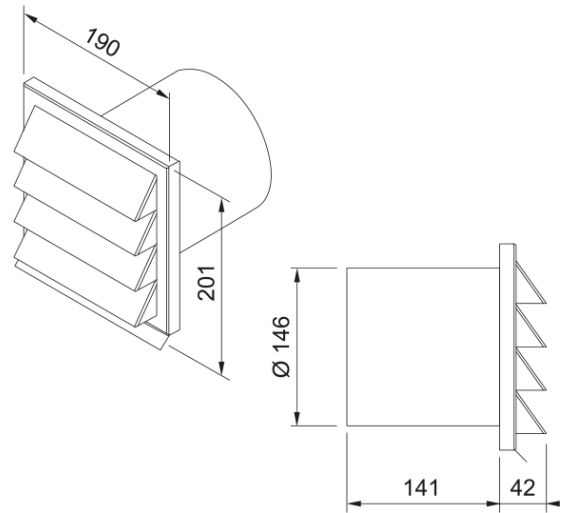

Kit carré extérieur 150 | 112.0711.905

Kit carré extérieur E-JAL 150 en acier inoxydable avec clapet anti-retour

Information produit

Matériau Inox

Sous-catégorie Autres accessoires pour hotte

Description du produit