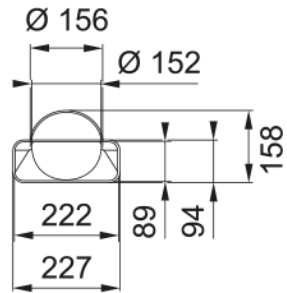

Embout rond et rectang 150 | 112.0711.904

Embout rond et rectangulaire pour raccord plat à rond

Information produit

Matériau	Plastique
Sous-catégorie	Autres accessoires pour hotte

Description du produit

Famille de produit	Aucun
--------------------	-------