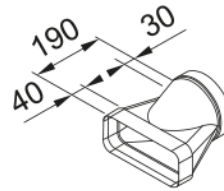

Embout rond et rectang 150 | 112.0711.904

Embout rond et rectangulaire pour raccord plat à rond

Information produit

Matériau	Plastique
Sous-catégorie	Autres accessoires pour hotte

Description du produit

Famille de produit	Aucun
--------------------	-------