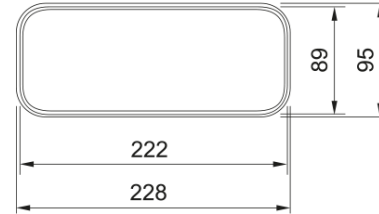

Connecteur de tuyau F-RVB 150 | 112.0711.903

Connecteur de tuyau F-RVB 150 Forme angulaire

Information produit

Matériau	Plastique
Sous-catégorie	Autres accessoires pour hotte

Description du produit

Famille de produit	Aucun
--------------------	-------