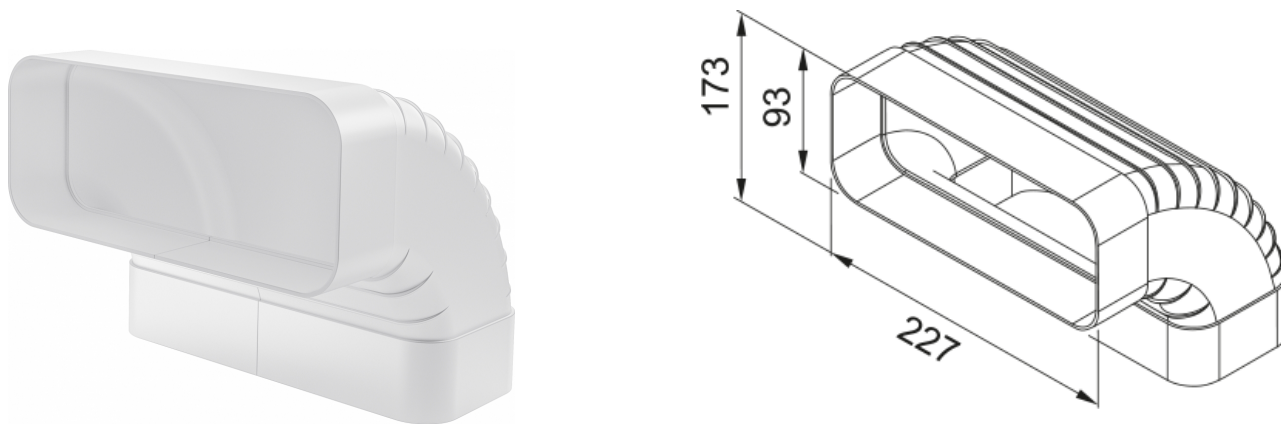

Coude vertical F-RBV 150 90° | 112.0711.852

Coude vertical F-RBV 150 vertical 90° blanc pour tables aspirantes

Information produit

Matériau Plastique

Sous-catégorie Autres accessoires pour hotte

Description du produit