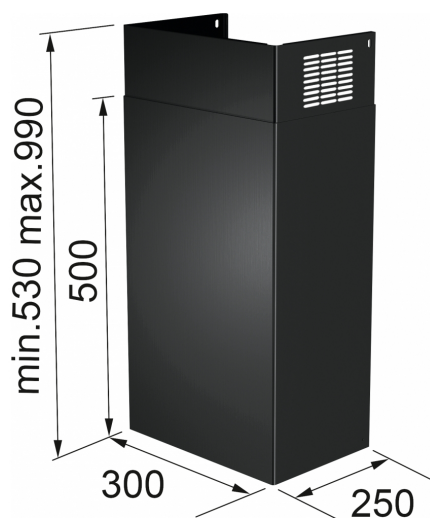

## Conduit de hotte noir 2 x 500 mm | 112.0683.832

Conduit de hotte noir mode évacuation et recyclage pour hottes verticales PRO.

---