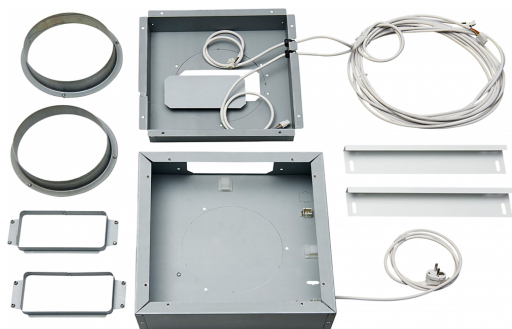

Kit moteur déporté hotte de plafond | 112.0675.176

Kit moteur déporté hotte de plafond

Information produit

Matériau

Plastique

Sous-catégorie

Autres accessoires pour hotte

Description du produit