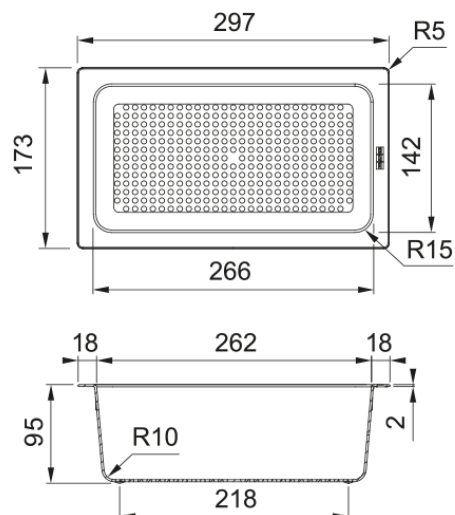

ALL-IN SET 3 | 112.0655.483

Transformez votre évier en un poste de travail ludique et élégant. Le All-In 3 se compose d'un support télescopique réglable, d'une planche à découper, d'un égouttoir PVC noir et d'un tapis pliable en silicone gris. Il est conçu pour apporter plus de mouvement dans votre cuisine.

Information produit

Matériau	Various materials
Sous-catégorie	Planche à découper
Sous-catégorie	Corbeille à vaisselle
Sous-catégorie	Universel

Description du produit

Famille de produit	Maris
--------------------	-------