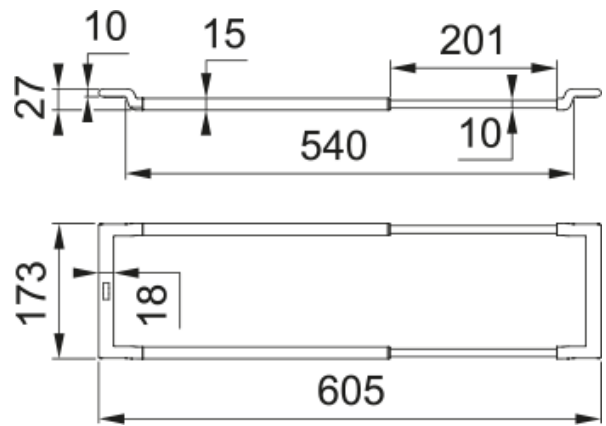

## ALL-IN SET 2 | 112.0655.482

Transformez votre évier en un poste de travail ludique et élégant. Le All-In 2 se compose d'un support télescopique réglable, d'une planche à découper et d'un égouttoir PVC noir, d'un bol PVC gris avec son couvercle. Il est conçu pour apporter plus de mouvement dans votre cuisine.

### Information produit

Matériau	Various materials
Sous-catégorie	Planche à découper
Sous-catégorie	Corbeille à vaisselle
Sous-catégorie	Universel