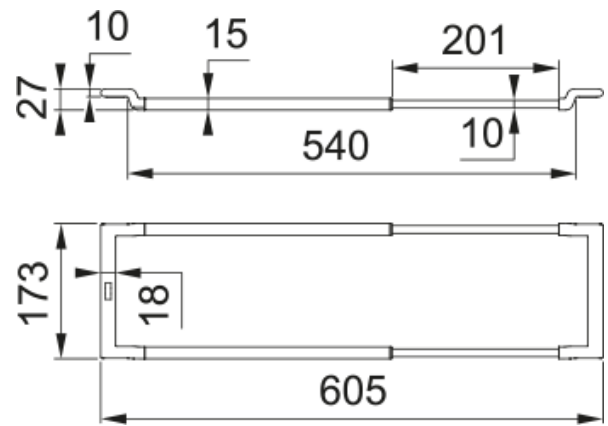

## ALL-IN SET 2 | 112.0655.482

Transformez votre évier en un poste de travail ludique et élégant. Le All-In 2 se compose d'un support télescopique réglable, d'une planche à découper et d'un égouttoir PVC noir, d'un bol PVC gris avec son couvercle. Il est conçu pour apporter plus de mouvement dans votre cuisine.

### Information produit

Matériau	Various materials
Sous-catégorie	Planche à découper
Sous-catégorie	Corbeille à vaisselle
Sous-catégorie	Universel