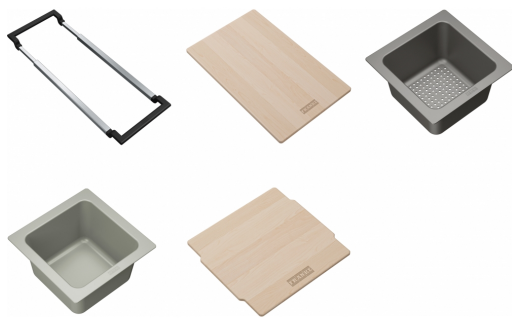

## ALL-IN SET 2 | 112.0655.482

Transformez votre évier en un poste de travail ludique et élégant. Le All-In 2 se compose d'un support télescopique réglable, d'une planche à découper et d'un égouttoir PVC noir, d'un bol PVC gris avec son couvercle. Il est conçu pour apporter plus de mouvement dans votre cuisine.

### Information produit

Matériau	Various materials
Sous-catégorie	Planche à découper
Sous-catégorie	Corbeille à vaisselle
Sous-catégorie	Universel