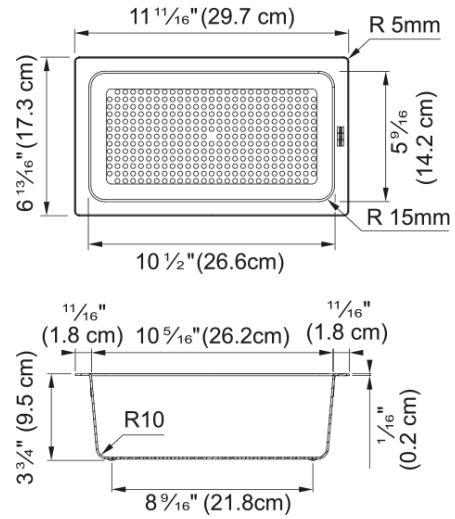

# ALL-IN SET 1 | 112.0655.481

Transformez votre évier en un poste de travail ludique et élégant. Le All-In 1 se compose d'un support télescopique réglable, d'une planche à découper et d'un égouttoir PVC noir. Il est conçu pour apporter plus de mouvement dans votre cuisine.

## Information produit

Matériau	Various materials
Sous-catégorie	Planche à découper
Sous-catégorie	Corbeille à vaisselle
Sous-catégorie	Universel