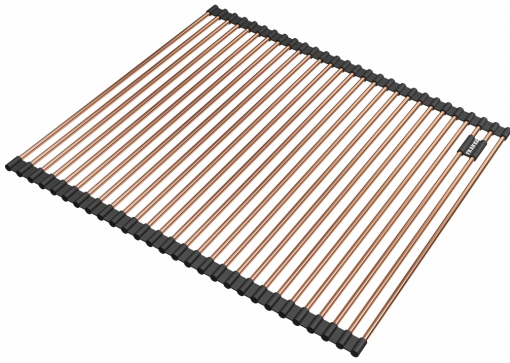

# EGOUTTOIR ROLLMAT CUIVRE 468X440 MM | 112.0655.344

Cuivre

Egouttoir déroulant rollmat, 468x440 mm, cuivre, avec sa matière inox, cet égouttoir à vaisselle est résistant à la corrosion et facile à nettoyer

## Information produit

|                |                             |
|----------------|-----------------------------|
| Matériau       | Inox                        |
| Couleur        | Cuivre                      |
| Sous-catégorie | Egouttoir déroulant Rollmat |