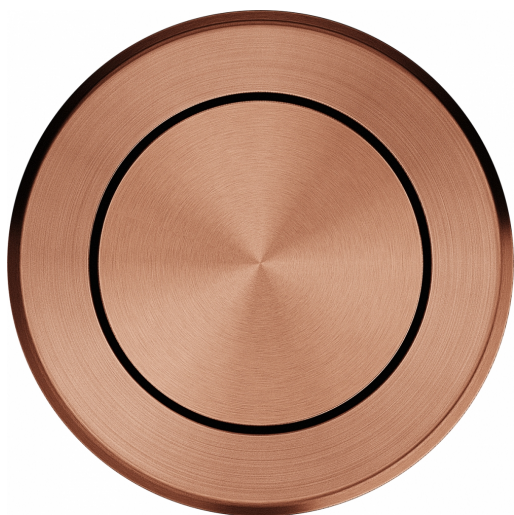

# BOUTON PUSH ROND INOX CUIVRE D35MM | 112.0630.188

Cuivre

Cuivre

Bouton push rond en cuivre, de diamètre 35 mm.

---

## Information produit

Matériau	Inox
Couleur	Cuivre
Sous-catégorie	Bouton