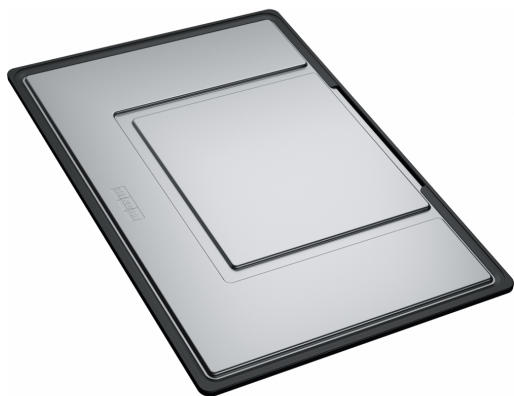

EGOUTTOIR AMOVIBLE 298X412X17 MM | 112.0602.288

Egouttoir amovible, 412x298 mm, en acier inoxydable. Cet égouttoir amovible permet de garder un espace propre et épuré.

Information produit

Matériau	Inox
Sous-catégorie	Egouttoir mobile