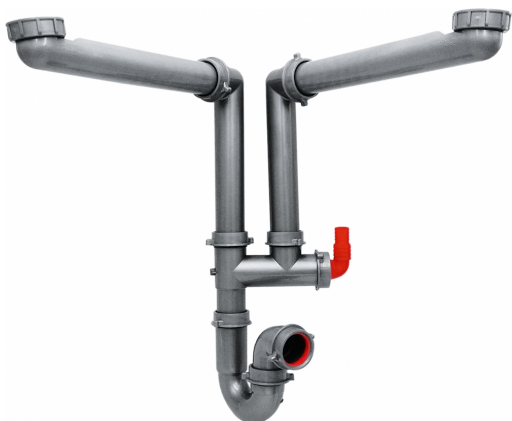

TUBULURE ET SIPHON 2CUVES AVEC PML | 112.0519.112

Siphon avec 2 raccords, pour raccordement mural 40/50mm,
avec purge

Information produit

Matériau	Plastique
Sous-catégorie	Tuyauterie

Description du produit