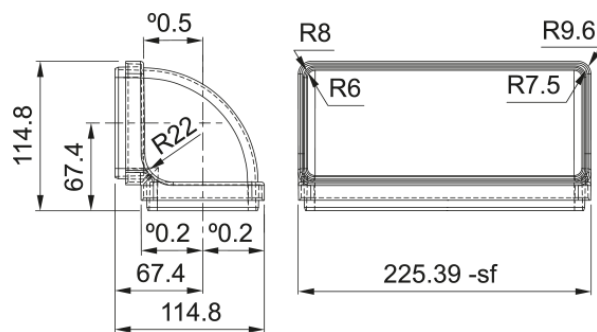

Raccord double gaine plate 245x95mm | 112.0459.453

COUDE VERTICAL 90° 220X90mm

Information produit

Matériau	Plastique
Sous-catégorie	Autres accessoires pour hotte

Description du produit

Famille de produit	Aucun
--------------------	-------