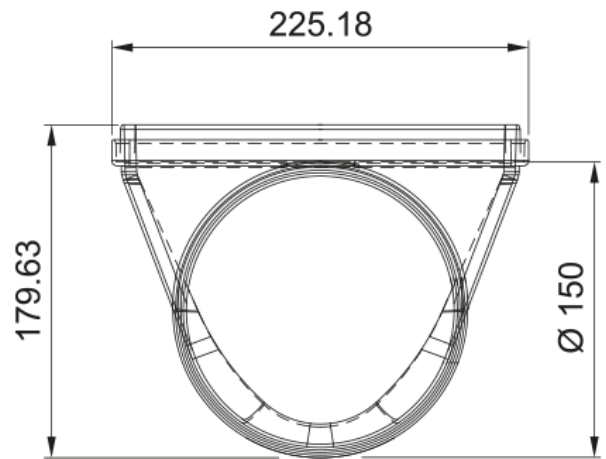

Raccord gaine plate/tube ang.90°diam150m | 112.0459.451

RACCORD COUDÉ 220X90mm

Information produit

Matériau

Plastique

Sous-catégorie

Autres accessoires pour hotte

Description du produit