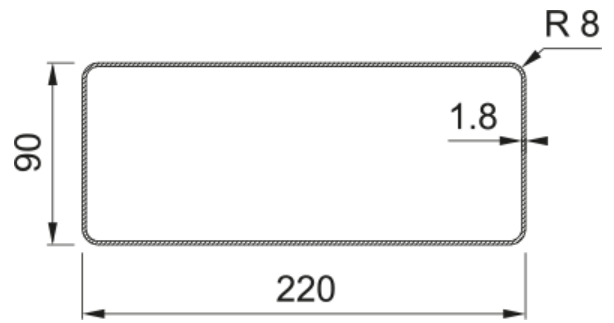

Gaine plate 220x90mm | 112.0459.427

GAINE PLATE 1200MM 220X90mm

Information produit

Matériau	Plastique
Sous-catégorie	Autres accessoires pour hotte

Description du produit

Famille de produit	Aucun
--------------------	-------