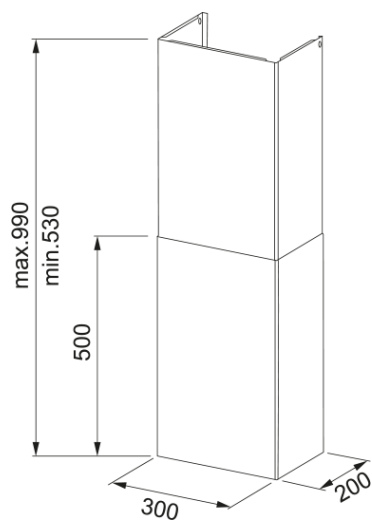

Cheminée évac.ext.H500/990mm Noir | 112.0285.288

Cheminée télescop pour air évacuation et recyclage, noir, COMPRIS SET DE FIXATION et kit de recyclage

Information produit

Matériau Various materials

Sous-catégorie Fût