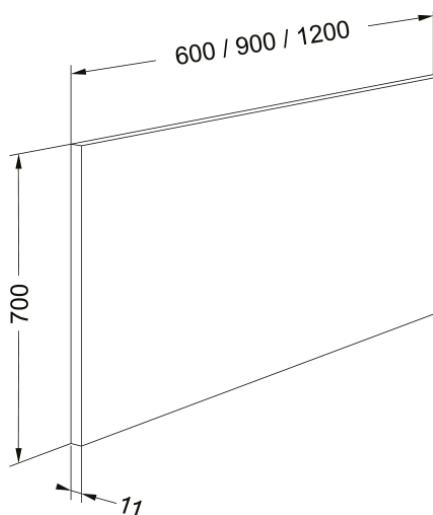

Crédence 1200x700mm Inox | 112.0158.143

Crédence inox 1200x700mm

Information produit

Matériau	Inox
Sous-catégorie	Autres accessoires pour hotte

Description du produit

Famille de produit	Aucun
--------------------	-------